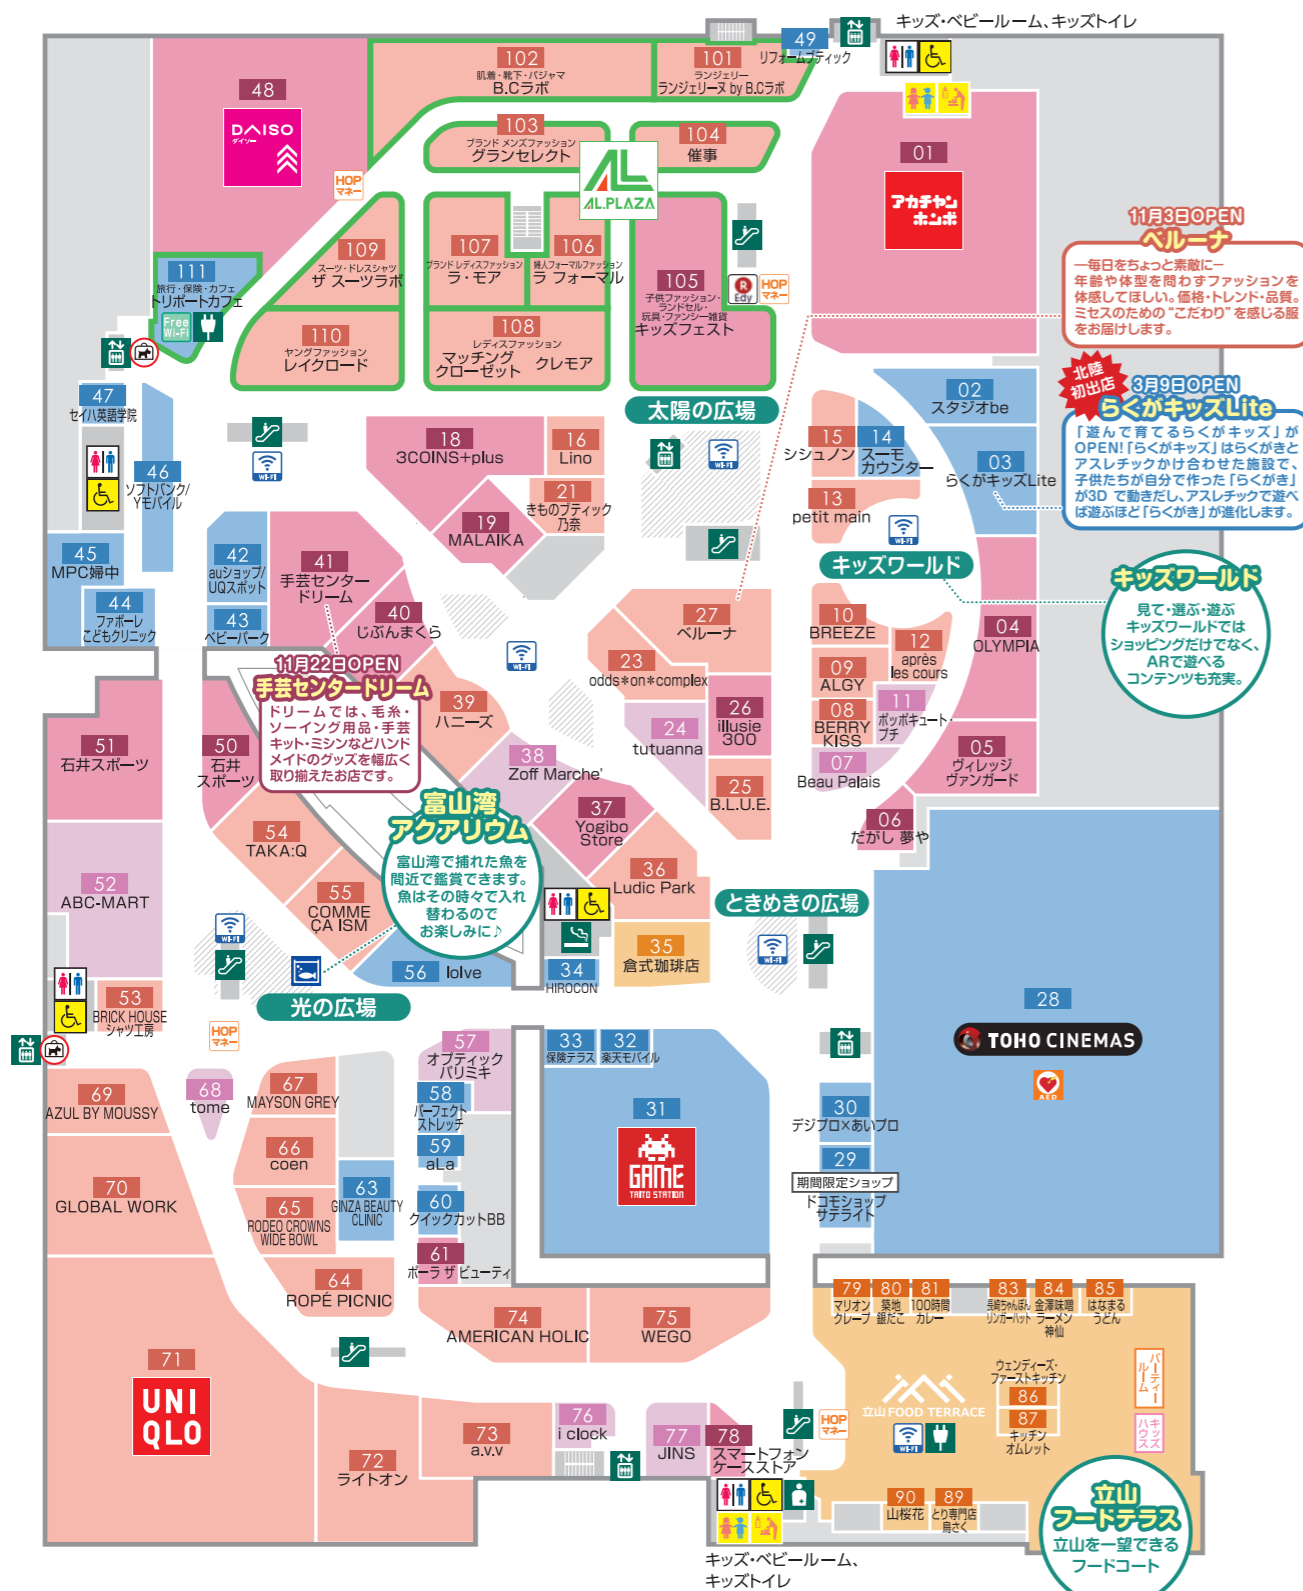

2F

本館(既存棟)

新館(増築棟)

ファッション Fashion

08	キッズ・ベビー BERRY KISS	466-1712	高級
09	ジュニア・キッズ ALGY	461-5096	高級
10	キッズ・ベビー BREEZE	461-7641	高級
12	キッズ・ベビー après les cours	464-5428	高級
13	キッズ・ベビー petit main	461-3676	高級
15	キッズ・ベビー Si-Shu・Non	050-8883-4518	高級
16	レディス Lino	466-1731	高級
21	きものブティック きものブティック 乃奈	466-1781	高級
23	レディス odds*on*complex	466-1713	高級
25	レディス B.L.U.E.	466-3501	高級
27	レディス ベルーナ	405-9335	高級
36	レディス Ludic Park	466-1772	高級
39	レディス ハニーズ	466-1706	高級
53	メンズ・レディスシャツ BRICK HOUSE シャツ工房	466-1870	高級
54	メンズ・レディス TAKA:Q	466-1645	高級
55	レディス・メンズ・キッズ・ベビー COMME ÇA ISM	466-1896	高級
64	レディス ROPE PICNIC	461-5452	高級
65	レディス・メンズ・キッズ RODEO CROWNS WIDE BOWL	461-4157	高級
66	レディス・メンズ・キッズ coen	465-2153	高級
67	レディス MAYSON GREY	466-1681	高級
69	レディス・メンズ AZUL BY MOUSSY	461-7543	高級
70	レディス・メンズ・キッズ GLOBAL WORK	466-1740	高級
71	レディス・メンズ・キッズ・ベビー ユニクロ	466-0901	高級
72	レディス・メンズ・キッズ ライトオン	461-3795	高級
73	レディス・メンズ・ガールズ a.v.v	466-1682	高級
74	レディス AMERICAN HOLIC	461-5989	高級
75	レディス・メンズ WEGO	400-8900	高級

ファッション雑貨 Fashion Goods

07	アクセサリ・服飾雑貨 Beau Palais	461-7515	高級
11	キャラクター雑貨 poppo cute-petit	466-1800	高級
24	靴下・インナー tutuanna	466-1790	高級
38	メガネ Zoff Marche'	482-5351	高級
52	シューズ ABC-MART	465-1951	高級
57	メガネ オプティック パリミキ	466-1738	高級
68	アクセサリ tome	464-5195	高級
76	時計 i clock	464-3404	高級
77	メガネ JINS	415-4600	高級

生活雑貨 Goods

01	マタニティ・ベビー・キッズ用品 アカチャンホンポ	466-5651	高級
04	バラエティ雑貨 OLYMPIA	464-3032	高級
05	バラエティ雑貨・書籍 ヴィレージ ヴァンガード	466-1753	高級
06	駄菓子・おもちゃ だがし 夢や	466-1763	高級
18	300円ショップ 3COINS+plus	461-5728	高級
19	エスニック雑貨・ファッション MALAIKA	411-5065	高級
26	300円ショップ illusie 300	464-3116	高級
37	ビーズソファ・インテリア雑貨 Yogibo Store	464-0080	高級
40	寝具・雑貨 じぶんまくら	461-3895	高級
41	手芸用品・生地、ホビー等 手芸センタードリーム	464-0028	高級
48	100円ショップ ダイソー	466-1871	高級
50・51	アウトドア・登山用品 石井スポーツ	465-1017	高級
61	コスメ・エステ ポーラ ザ ビューティ	461-3908	高級
78	スマホグッズ スマートフォンケースストア	482-6169	高級

フードコート&カフェ Foodcourt & Cafe

35	カフェ・珈琲専門店 倉式珈琲店	461-6596	高級
79	クレープ マリオンクレープ	466-1672	高級
80	たこ焼 築地だこ	466-0818	高級
81	カレー 100時間カレー	481-8922	高級
83	長崎ちゃんぽん 長崎ちゃんぽん リンガーハット	464-3525	高級
84	ラーメン 金澤味噌ラーメン 神仙	464-5899	高級
85	讃岐うどん はなまるうどん	482-6870	高級
86	ハンバーガーレストラン ウェンディーズ・ファーストキッチン	461-5589	高級
87	洋食 キッチン オムレット	461-3216	高級
89	唐揚げ・とり専門店 とり専門店 鳥さく	413-5603	高級
90	丼・ラーメン 山桜花	461-5868	高級

サービス/その他 Service/Other

02	写真館 スタジオbe	465-1402	高級
03	キッズアミューズ らくがキッズ Lite	466-1672	高級
14	住まい探しの無料講座・相談サービス スーモカウンター 0120-300-829		
28	映画館 TOHOシネマズ	050-6868-5009	高級
29	スマートフォン・携帯電話 ドコモショップサテライト	070-4084-0830	高級
30	スマホ修理・スマホアクセサリー デジプロxあいプロ	461-5699	高級
31	アミューズメント タイトーステーション	466-1672	高級
32	スマートフォン・携帯電話 楽天モバイル	461-3671	高級
33	保険 保険テラス	461-7475	高級
34	コンタクトレンズ HIROCON	461-7277	高級
42	スマートフォン・携帯電話 auショップ/UQスポット	466-1873/461-7309	高級
43	親子教室 ベビーパーク	0120-415-181	高級
44	小児科診療 ファボーレこどもクリニック	466-1646	高級
45	音楽教室 MPC婦中	466-1643	高級
46	スマートフォン・携帯電話 ソフトバンクYモバイル	466-1745	高級
47	こども英会話教室 セイハ英語学院	0120-815-718	高級
49	ファッションリフォーム リフォームブティック	466-1627	高級
56	ホットヨガ lolve	0570-666-969	高級
58	ストレッチ専門 パーフェクトストレッチ	461-7856	高級
59	ネイルサロン aLa	461-7202	高級
60	クイックカット クイックカットBB	461-3953	高級
63	エステティック GINZA BEAUTY CLINIC	461-6263	高級